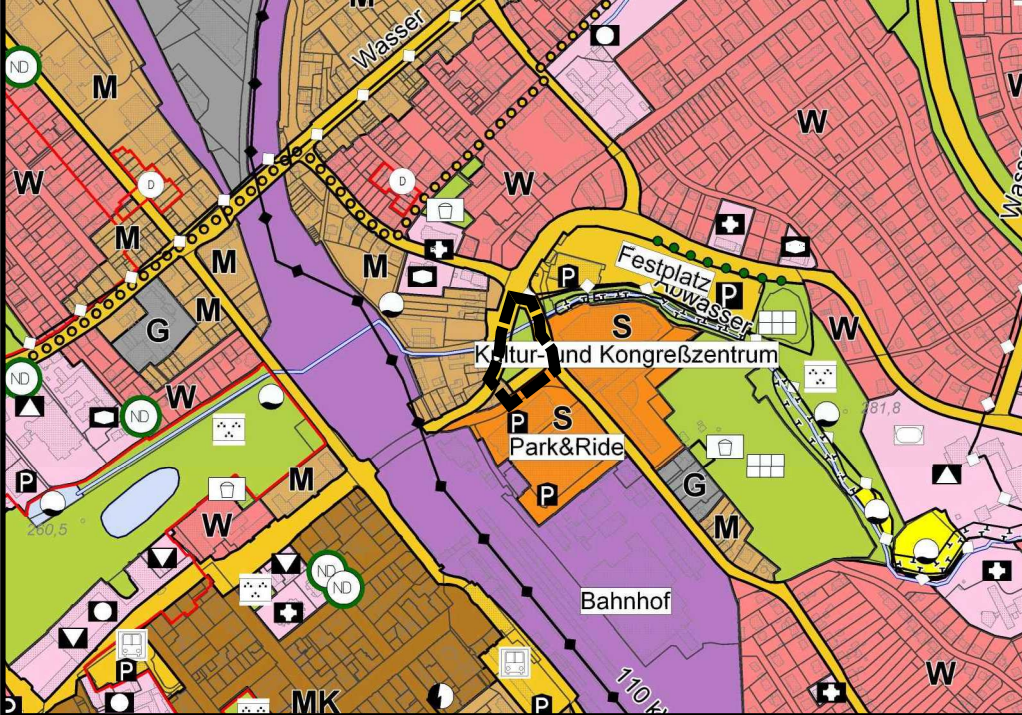

FNP 2014 - festgestellte Fassung - in Kraft getreten am 16.09.2014